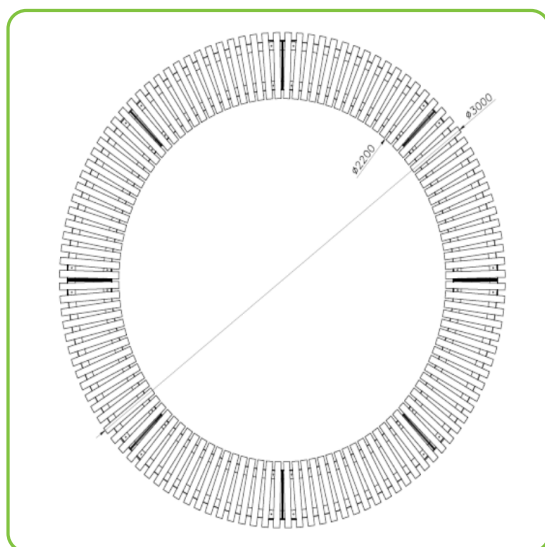

NOME PRODOTTO

PANCHINA CIRCOLARE

INFORMAZIONI GENERALI

Dimensioni cm

300x300x45h

INGOMBRO

INGOMBRO

Panchina circolare senza schienale.

Panchina realizzata con struttura in acciaio zincato e verniciato nelle varie colorazioni RAL. I supporti sono realizzati in lamiera, sopra i quali viene fissata la seduta tramite viti in acciaio inox. La seduta è composta da un telaio in tubo rettangolare calandrato e forato, sul quale sono fissate le doghe in pino nordico, impregnate in autoclave per preservare il legno contro l'attacco di funghi, muffe e agenti atmosferici (a richiesta può essere usato legno di pregio). Panchina dal design lineare e molto robusta.