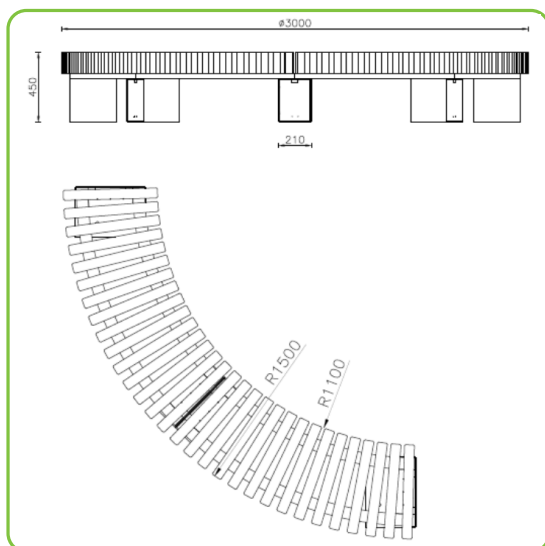

NOME PRODOTTO

PANCHINA CIRCOLARE

INFORMAZIONI GENERALI

Dimensioni cm

300x300x45h

INGOMBRO

INGOMBRO

Panchina circolare senza schienale.

Panchina realizzata con struttura in acciaio zincato e verniciato nelle varie colorazioni RAL. I supporti sono realizzati in lamiera, sopra i quali viene fissata la seduta tramite viti in acciaio inox. La seduta è composta da un telaio in tubo rettangolare calandrato e forato, sul quale sono fissate le doghe in pino nordico, impregnate in autoclave per preservare il legno contro l'attacco di funghi, muffe e agenti atmosferici (a richiesta può essere usato legno di pregio). Panchina dal design lineare e molto robusta.

Può essere posizionata in scuole, parchi, centri commerciali, piazze. E' realizzata anche nella versione con schienale.