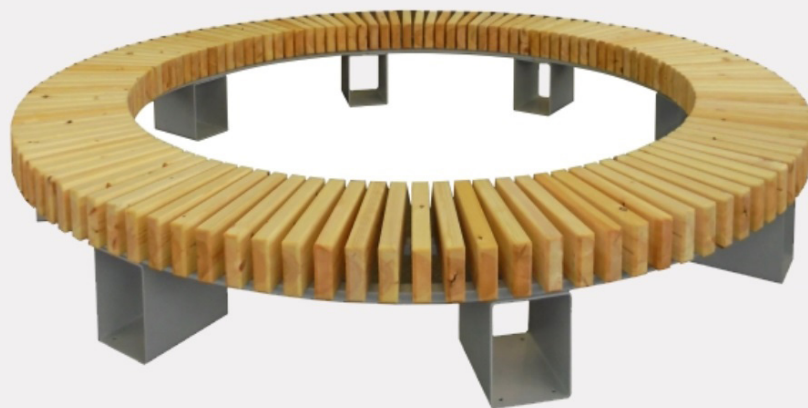

NOME PRODOTTO

PANCHINA CIRCOLARE

INFORMAZIONI GENERALI

Dimensioni cm

300x300x45h

INGOMBRO

INGOMBRO

Panchina circolare senza schienale.

Panchina realizzata con struttura in acciaio zincato e verniciato nelle varie colorazioni RAL. I supporti sono realizzati in lamiera, sopra i quali viene fissata la seduta tramite viti in acciaio inox. La seduta è composta da un telaio in tubo rettangolare calandrato e forato, sul quale sono fissate le doghe in pino nordico, impregnate in autoclave per preservare il legno contro l'attacco di funghi, muffe e agenti atmosferici (a richiesta può essere usato legno di pregio). Panchina dal design lineare e molto robusta.

Può essere posizionata in scuole, parchi, centri commerciali, piazze. E' realizzata anche nella versione con schienale.